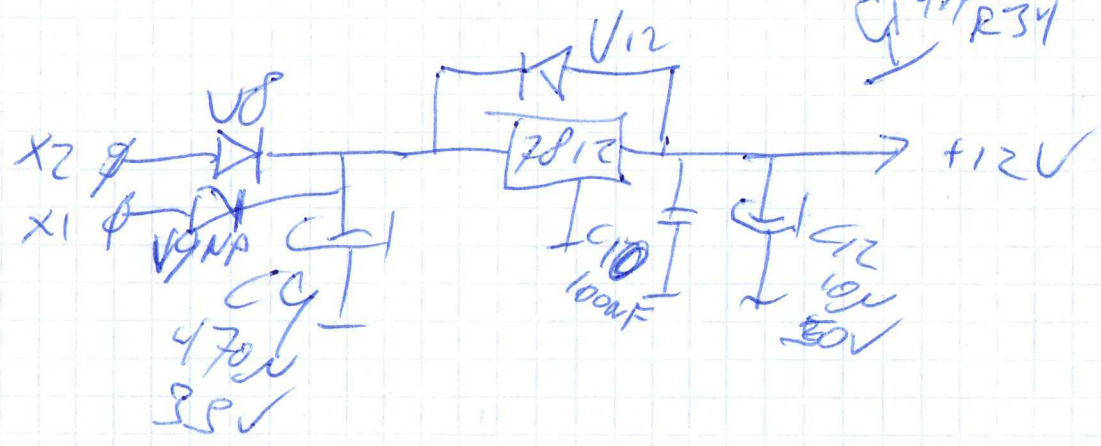

MONACOR

TYP : PS-310 D

ARTIKEL-NR.: 22200137

NENNSPG. : 230V STROMART: AC

SICHERUNG : M 3, 15A FREQUENZ: 50/60Hz

BETRIEBSART: ~~DB~~ NENNSTROM: 2A

SERIENNR.: 351257

2020-03-28

2020-03-29

CURRENT CONTROL
 4k7
 100
 100
 100
 100

VOLTAGE CONTROL
 5k
 170r

2020-03-29

MP NOT PRESENT