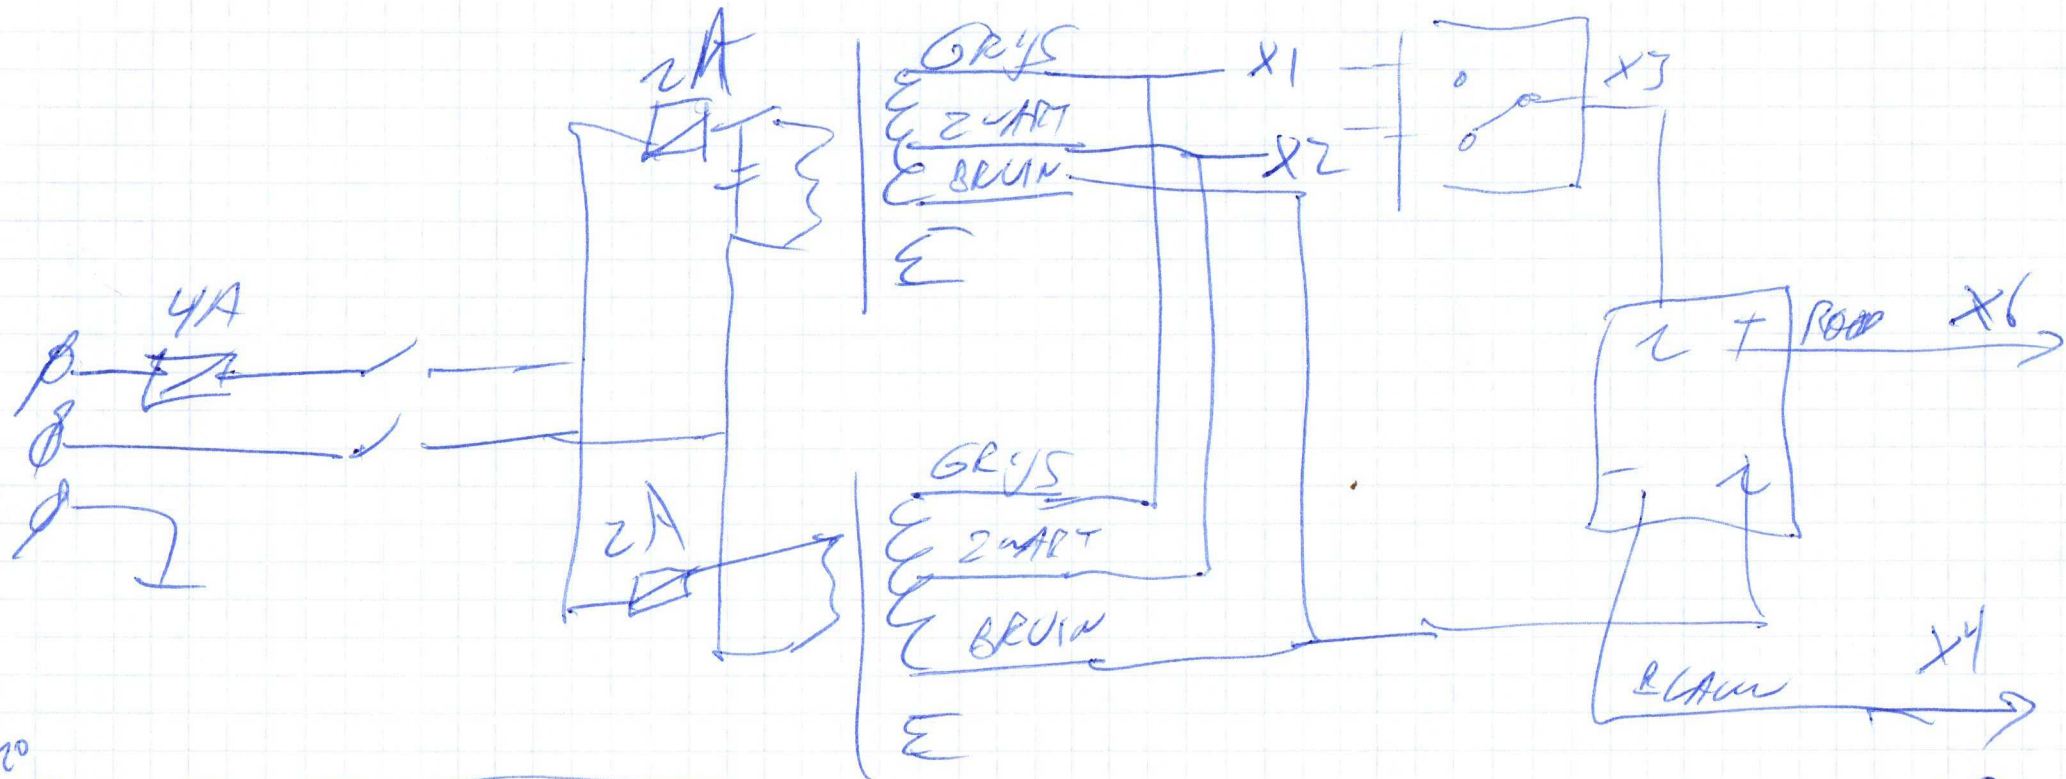

2020-03-29