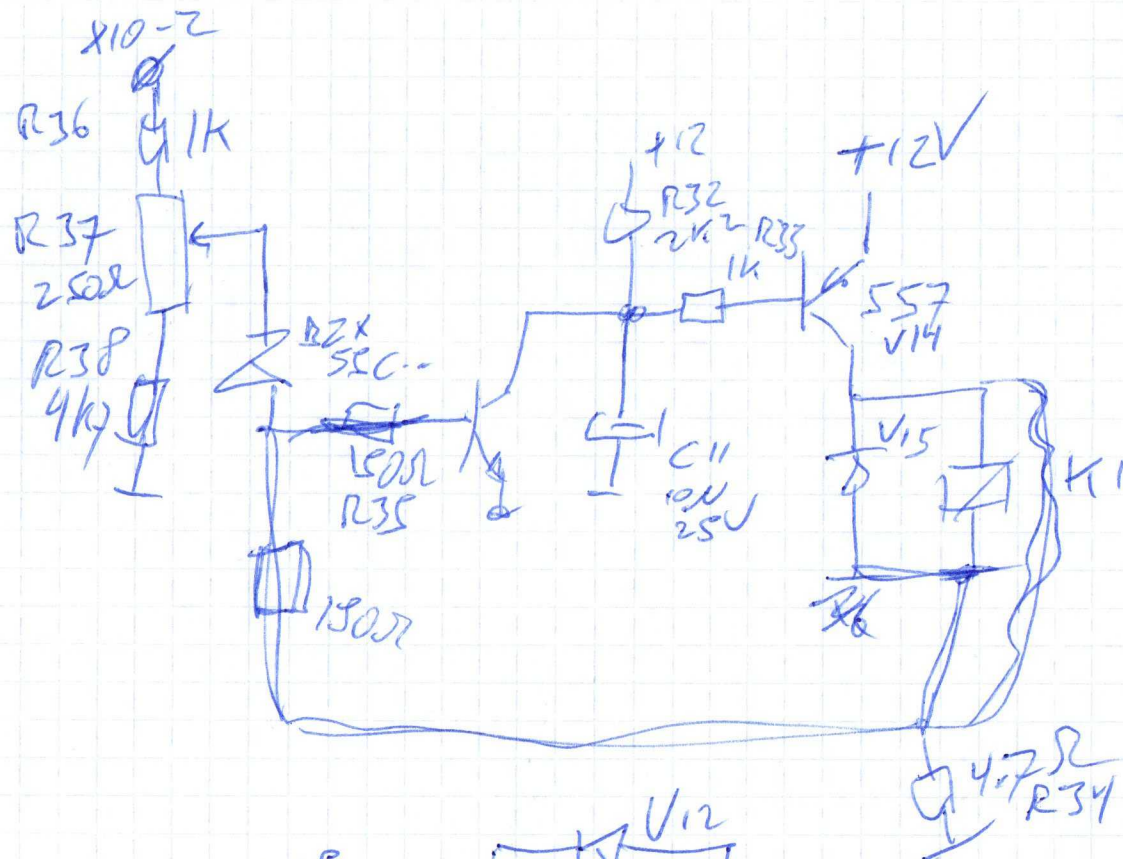

Netz / Power

Spannung / Voltage

Strom / Current

0...30V / 0...10A

MONACOR®

LABOR-
NETZGERÄT
POWER SUPPLY
PS 310 D

Made in Germany

Einba
Einba
1. Pro
2. Pro

MONACOR

TYP : PS-310 D

ARTIKEL-NR.: 22200137

NENNSPG. : 230V STROMART: AC

SICHERUNG : M 3, 15A FREQUENZ: 50/60Hz

BETRIEBSART: ~~DB~~ NENNSTROM: 2A

SERIENNR.: 351257

2020-03-28

2020-03-29

CURRENT CONTROL
 4k7
 100
 100
 100
 100

VOLTAGE CONTROL
 5k
 170r

2020-03-29

MP NOT PRESENT