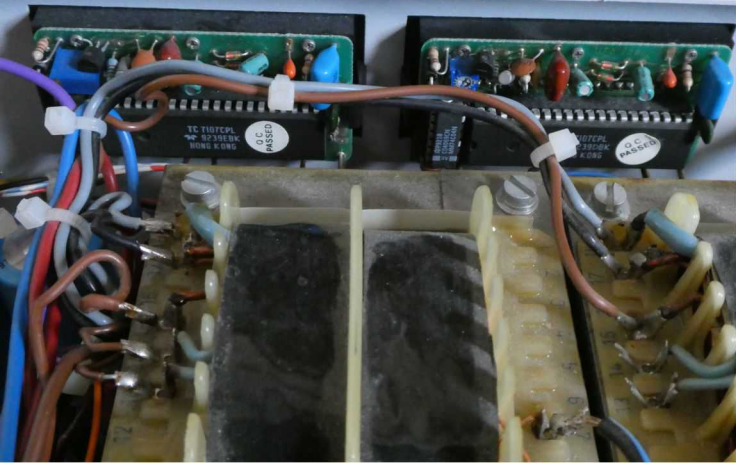

Netz / Power

Spannung / Voltage

Strom / Current

0...30V / 0...10A

MONACOR®

LABOR-
NETZGERÄT
POWER SUPPLY
PS 310 D

Made in Germany

Einba
Einba
1. Pro
2. Pro

MONACOR

TYP : PS-310 D

ARTIKEL-NR.: 22200137

NENNSPG. : 230V STROMART: AC

SICHERUNG : M 3, 15A FREQUENZ: 50/60Hz

BETRIEBSART: ~~DB~~ NENNSTROM: 2A

SERIENNR.: 351257

2020-03-28