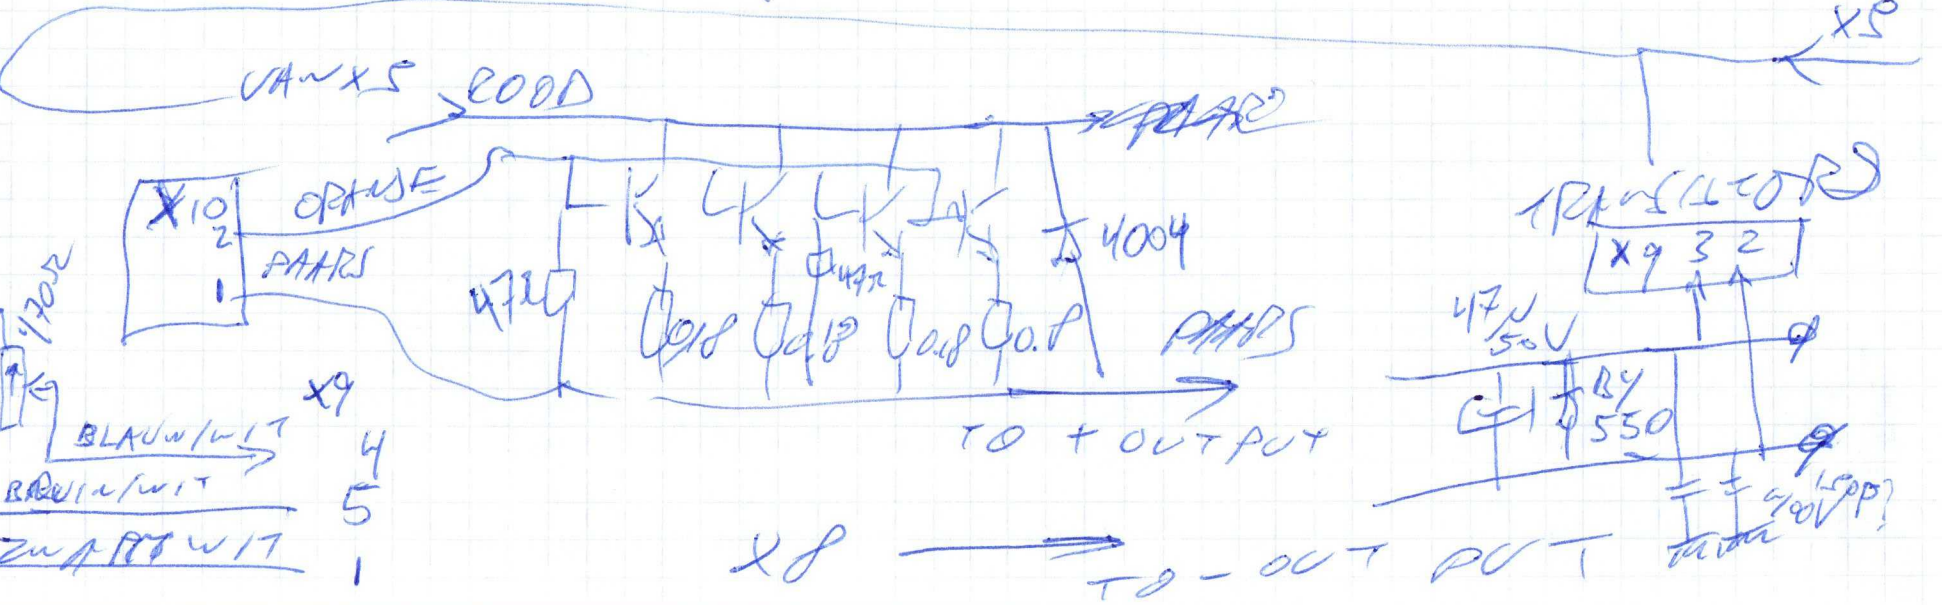

Netz / Power

Spannung / Voltage

Strom / Current

0...30V / 0...10A

MONACOR®

LABOR-
NETZGERÄT
POWER SUPPLY
PS 310 D

Made in Germany

Einba
Einba
1. Pro
2. Pro

MONACOR

TYP : PS-310 D

ARTIKEL-NR.: 22200137

NENNSPG. : 230V STROMART: AC

SICHERUNG : M 3, 15A FREQUENZ: 50/60Hz

BETRIEBSART: ~~DB~~ NENNSTROM: 2A

SERIENNR.: 351257

2020-03-28

2020-03-29

CURRENT CONTROL
 4k7
 100
 100
 100
 100

VOLTAGE CONTROL
 5k
 170r

2020-03-29

MP NOT PRESENT