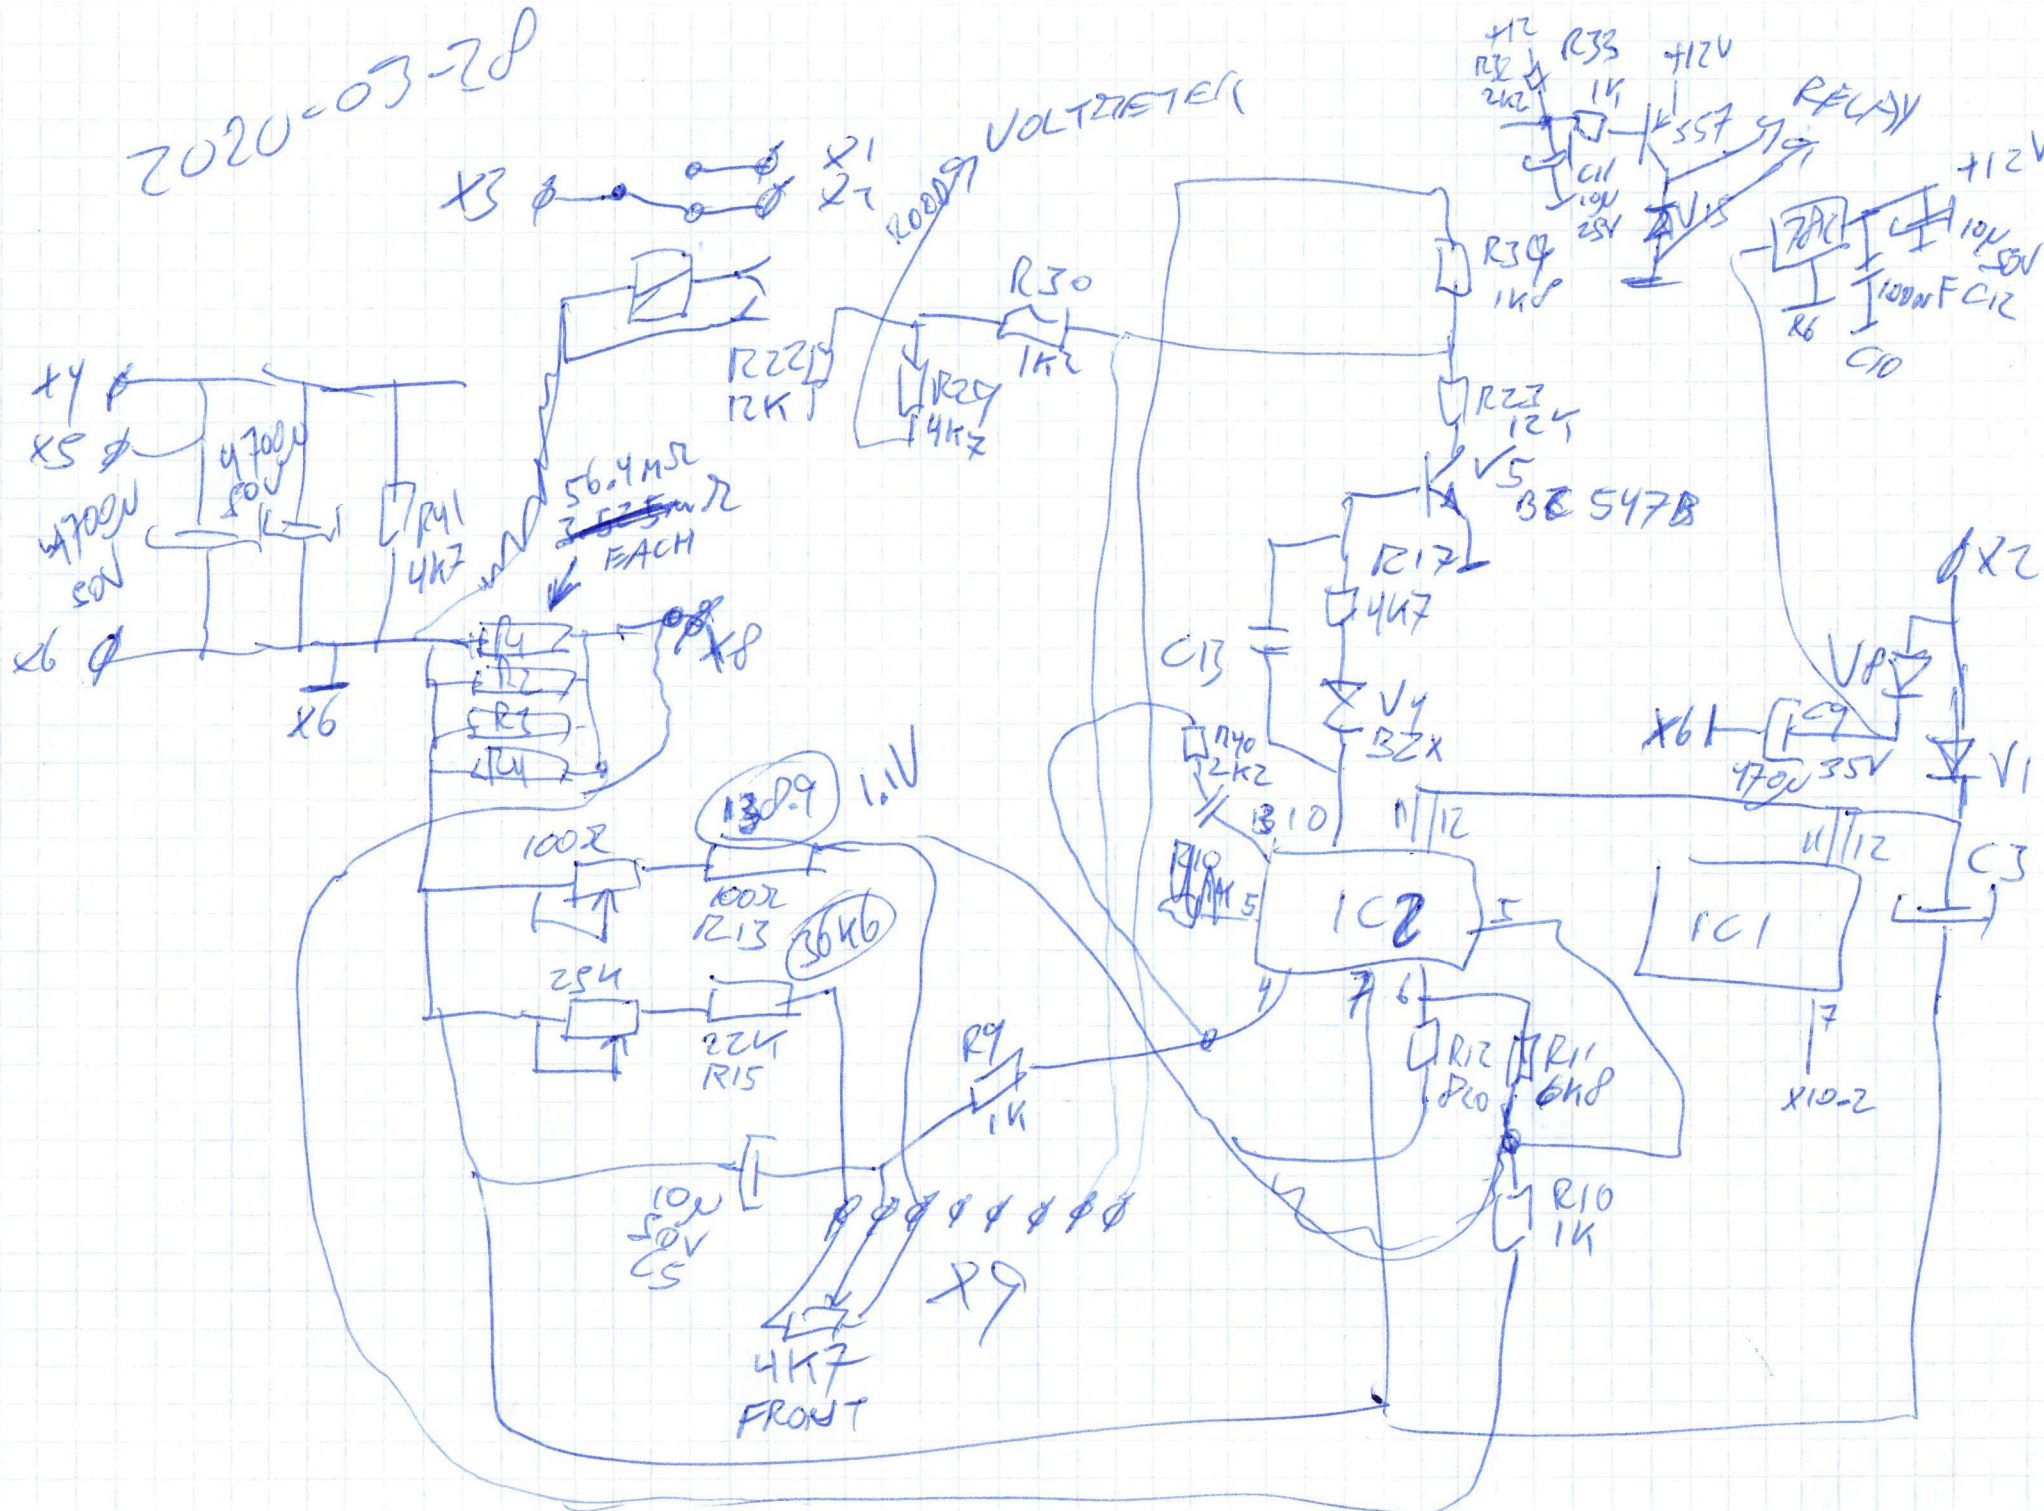

Netz / Power

Spannung / Voltage

Strom / Current

0...30V / 0...10A

MONACOR®

LABOR-
NETZGERÄT
POWER SUPPLY
PS 310 D

Made in Germany

Einba
Einba
1. Pro
2. Pro

MONACOR

TYP : PS-310 D

ARTIKEL-NR.: 22200137

NENNSPG. : 230V STROMART: AC

SICHERUNG : M 3, 15A FREQUENZ: 50/60Hz

BETRIEBSART: ~~DB~~ NENNSTROM: 2A

SERIENNR.: 351257

2020-03-28

2020-03-29

CURRENT CONTROL
 4k7
 100
 100
 100
 100

VOLTAGE CONTROL
 5k
 170r

2020-03-29

MP NOT PRESENT